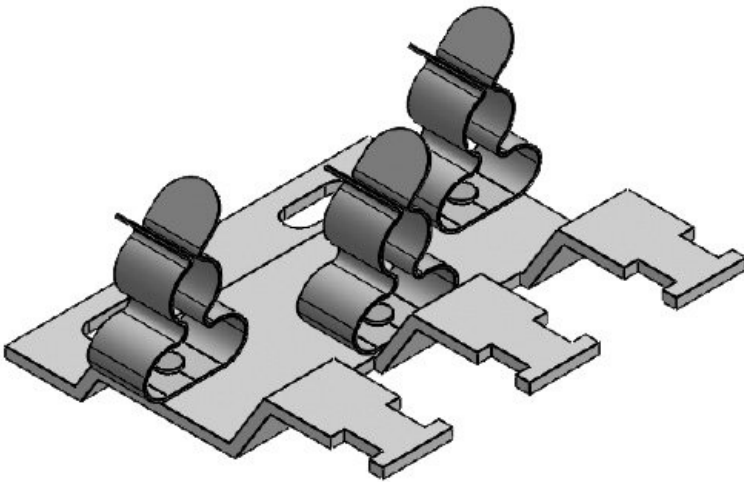

RLFZ-M (x3)

Art.nr.	38070.002	Gatmaat	M4
EAN	4251269318	Aantal	2
	016	schroefgaten	
Aantal	1	Diameter van	4,2 mm
Voor aantal	3	schroefgaten	
schermklemmen		Trektoestanding	1
en		(volgens EN	
Breedte	54,1 mm	62444)	
Hoogte	14,2 mm	Voor aantal	3
Montage	14,2 mm	kabels	
hoogte		Lengte	52 mm