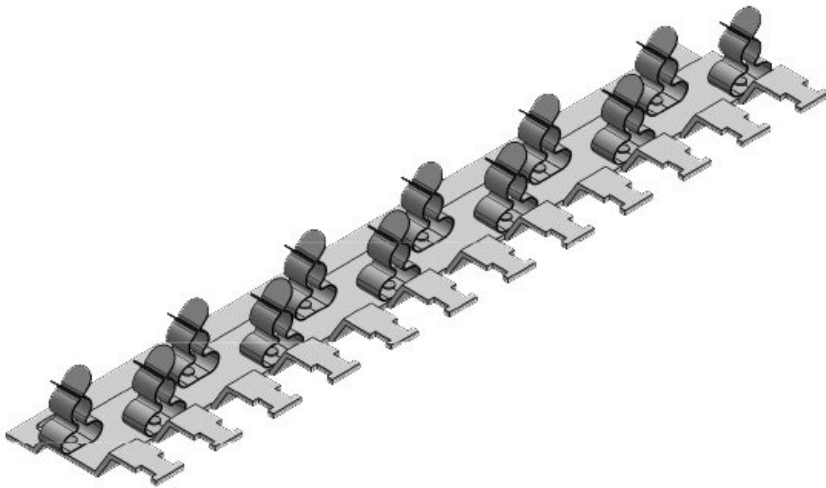

RLFZ-M (x12)

Art.nr.	38079.002	Gatmaat	M4
EAN	4251269318	Aantal schroefgaten	2
	108	Diameter van schroefgaten	4,2 mm
Aantal	1	Trektoelasting (volgens EN 62444)	1
Voor aantal schermklemmen	12	Voor aantal kabels	12
Breedte	54,1 mm	Lengte	241 mm
Hoogte	14,2 mm		
Montage hoogte	14,2 mm