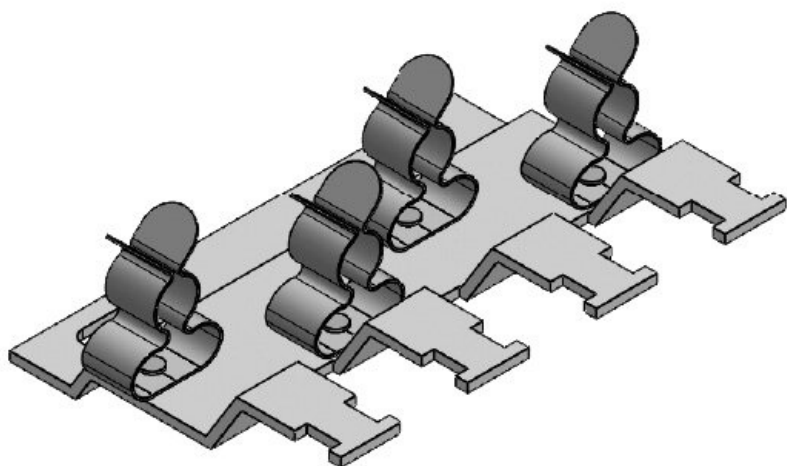

RLFZ-M (x4)

Art.nr.	38071.002	Gatmaat	M4
EAN	4251269318	Aantal schroefgaten	2
	023	Diameter van schroefgaten	4,2 mm
Aantal	1	Trektoestanding	1
Voor aantal schermklemmen	4	(volgens EN 62444)	
Breedte	54,1 mm	Voor aantal kabels	4
Hoogte	14,2 mm	Lengte	73 mm
Montage hoogte	14,2 mm