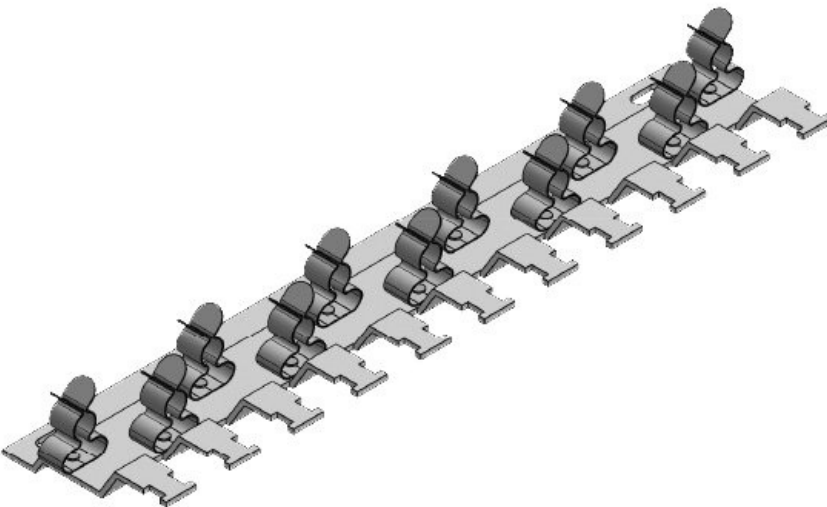

RLFZ-M (x11)

Art.nr.	38078.002	Gatmaat	M4
EAN	4251269318	Aantal schroefgaten	2
Aantal	1	Diameter van schroefgaten	4,2 mm
Voor aantal schermklemmen	11	Trekontlasting (volgens EN 62444)	1
Breedte	54,1 mm	Voor aantal kabels	11
Hoogte	14,2 mm	Lengte	220 mm
Montage hoogte	14,2 mm