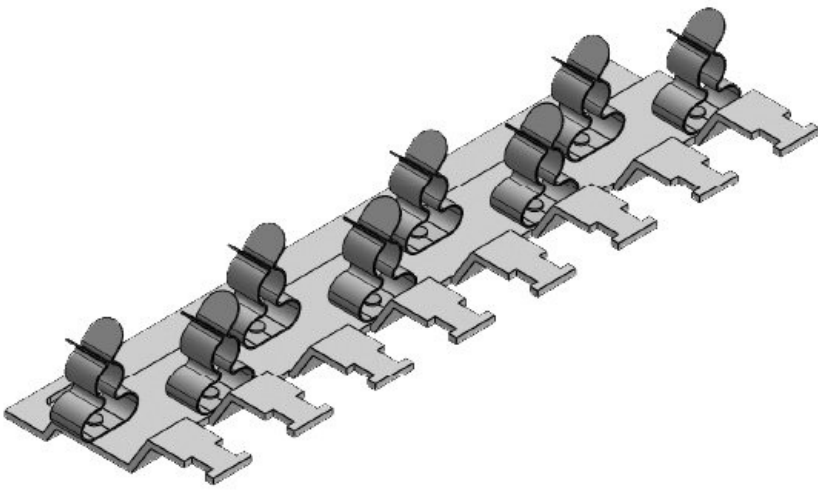

RLFZ-M (x8)

Art.nr.	38075.002	Gatmaat	M4
EAN	4251269318061	Aantal schroefgaten	2
Aantal	1	Diameter van schroefgaten	4,2 mm
Voor aantal schermklemmen	8	Trektonlasting (volgens EN 62444)	1
Breedte	54,1 mm	Voor aantal kabels	8
Hoogte	14,2 mm	Lengte	157 mm
Montage hoogte	14,2 mm