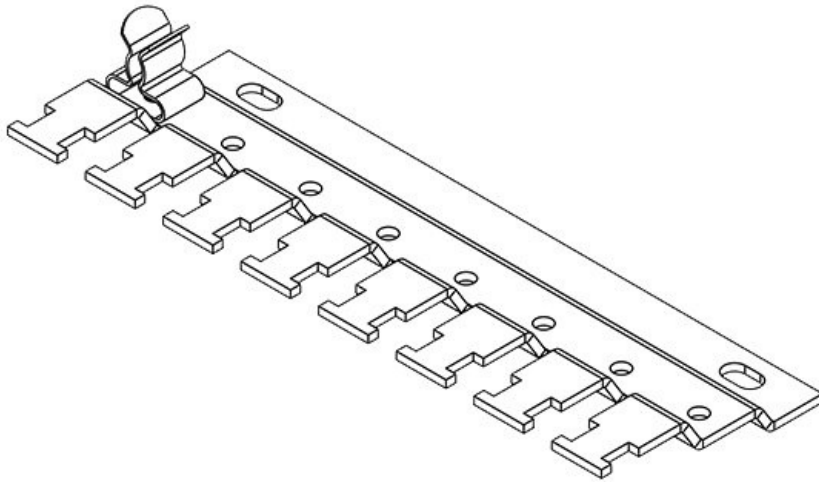

RLFZ (x8)

Art.nr.	38030	Gatmaat	M4
EAN	4251269305	Aantal schroefgaten	2
	801	Diameter van schroefgaten	4,2 mm
Aantal	1	Trekontlasting (volgens EN 62444)	1
Voor aantal schermklemmen	8	Voor aantal kabels	8
Breedte	44,4 mm	Lengte	119,2 mm
Hoogte	10,5 mm		
Montage hoogte	10,5 mm