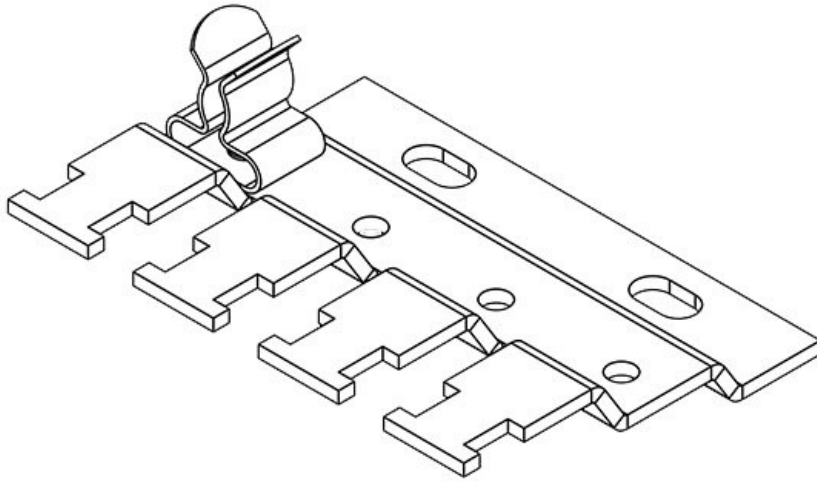

RLFZ (x4)

Art.nr.	38010	Gatmaat	M4
EAN	4251269305764	Aantal schroefgaten	2
Aantal	1	Diameter van schroefgaten	4,2 mm
Voor aantal schermklemmen	4	Trekontlasting (volgens EN 62444)	1
Breedte	44,4 mm	Voor aantal kabels	4
Hoogte	10,5 mm	Lengte	56,8 mm
Montage hoogte