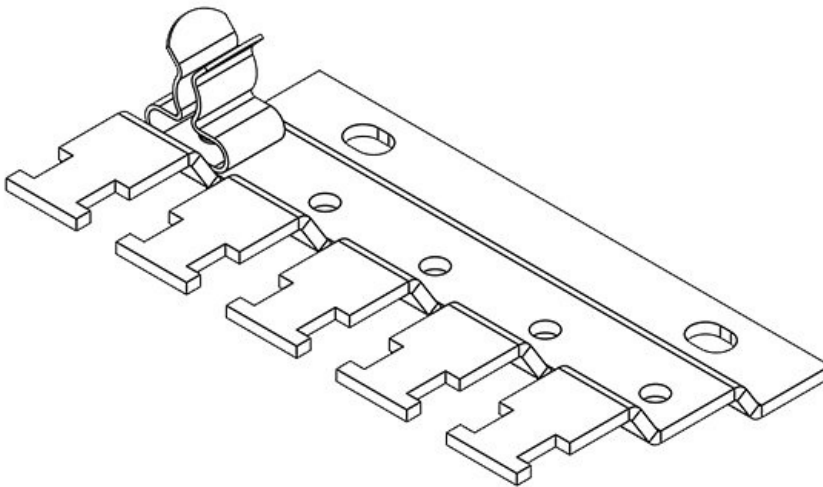

RLFZ (x5)

Art.nr.	38015	Gatmaat	M4
EAN	4251269305771	Aantal schroefgaten	2
Aantal	1	Diameter van schroefgaten	4,2 mm
Voor aantal schermklemmen	5	Trekontlasting (volgens EN 62444)	1
Breedte	44,4 mm	Voor aantal kabels	5
Hoogte	10,5 mm	Lengte	72,4 mm
Montage hoogte