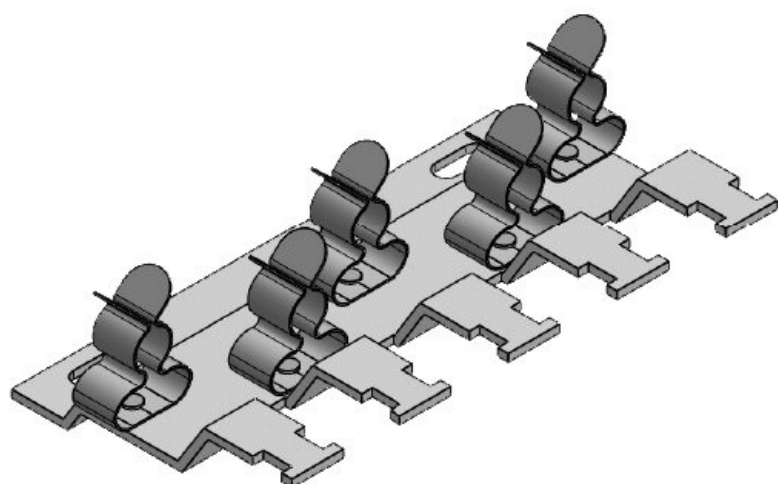

RLFZ-M (x5)

Art.nr.	38072.002	Gatmaat	M4
EAN	4251269318	Aantal schroefgaten	2
	030	Diameter van schroefgaten	4,2 mm
Aantal	1	Trektoestanding	1
Voor aantal schermklemmen	5	(volgens EN 62444)	
Breedte	54,1 mm	Voor aantal kabels	5
Hoogte	14,2 mm	Lengte	94 mm
Montage hoogte	14,2 mm