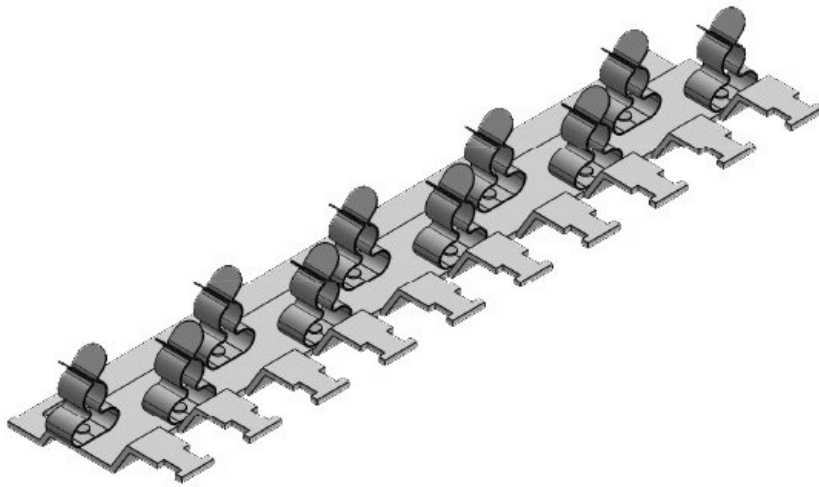

RLFZ-M (x10)

Art.nr.	38077.002	Gatmaat	M4
EAN	4251269318	Aantal schroefgaten	2
Aantal	1	Diameter van schroefgaten	4,2 mm
Voor aantal schermklemmen	10	Trekontlasting (volgens EN 62444)	1
Breedte	54,1 mm	Voor aantal kabels	10
Hoogte	14,2 mm	Lengte	199 mm
Montage hoogte	14,2 mm