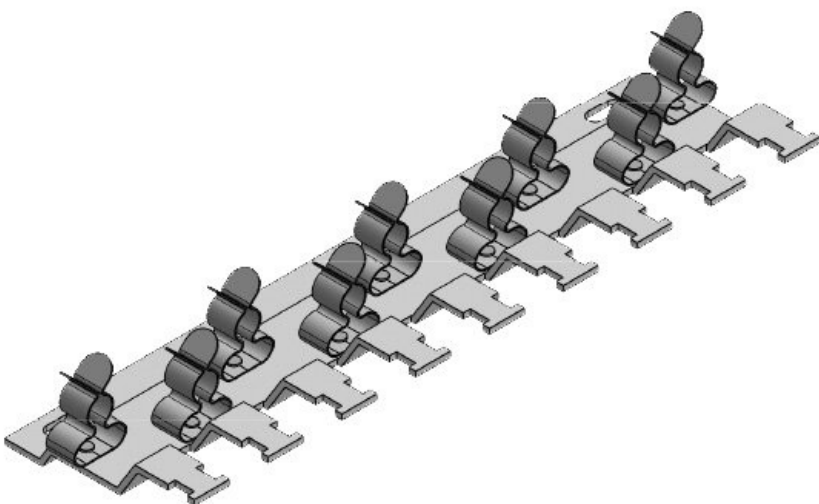

RLFZ-M (x9)

Art.nr.	38076.002	Gatmaat	M4
EAN	4251269318078	Aantal schroefgaten	2
Aantal	1	Diameter van schroefgaten	4,2 mm
Voor aantal schermklemmen	9	Trektonlasting (volgens EN 62444)	1
Breedte	54,1 mm	Voor aantal kabels	9
Hoogte	14,2 mm	Lengte	178 mm
Montage hoogte	14,2 mm