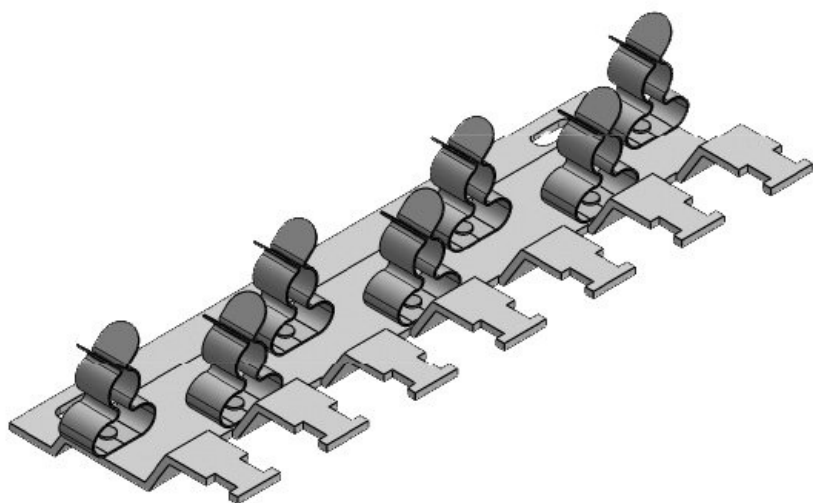

RLFZ-M (x7)

Art.nr.	38074.002	Gatmaat	M4
EAN	4251269318	Aantal	2
	054	schroefgaten	
Aantal	1	Diameter van	4,2 mm
Voor aantal	7	schroefgaten	
schermklemmen		Trektoestanding	1
en		(volgens EN	
Breedte	54,1 mm	62444)	
Hoogte	14,2 mm	Voor aantal	7
Montage	14,2 mm	kabels	
hoogte		Lengte	136 mm