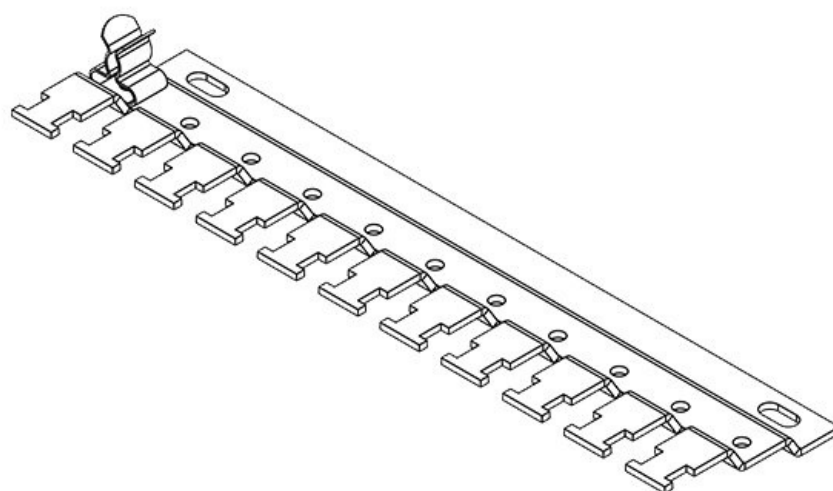

RLFZ (x11)

Art.nr.	38045	Gatmaat	M4
EAN	4251269305	Aantal schroefgaten	2
	832	Diameter van schroefgaten	4,2 mm
Aantal	1	Trektoestanding	1
Voor aantal schermklemmen	11	(volgens EN 62444)	
Breedte	44,4 mm	Voor aantal kabels	11
Hoogte	10,5 mm	Lengte	166 mm
Montage hoogte	10,5 mm