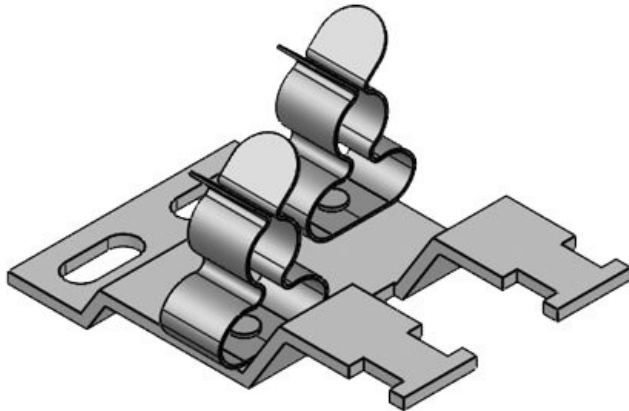

**RLF (x10)**

Art.nr.	<b>36954</b>	Hoogte	<b>5,5 mm</b>
EAN	<b>4251269305</b>	Montage hoogte	<b>5,5 mm</b>
	<b>146</b>	Gatmaat	<b>M4</b>
Aantal	<b>1</b>	Aantal schroefgaten	<b>2</b>
Voor aantal schermklemmen	<b>10</b>	Diameter van schroefgaten	<b>4,2 mm</b>
en			
Voor aantal kabels	<b>10</b>		
Lengte	<b>150,4 mm</b>		
Breedte	<b>24 mm</b>		

RLF (x11)

Art.nr.	<b>36955</b>	Hoogte	<b>5,5 mm</b>
EAN	<b>4251269305</b>	Montage hoogte	<b>5,5 mm</b>
	<b>153</b>	Gatmaat	<b>M4</b>
Aantal	<b>1</b>	Aantal schroefgaten	<b>2</b>
Voor aantal schermklemmen	<b>11</b>	Diameter van schroefgaten	<b>4,2 mm</b>
Voor aantal kabels	<b>11</b>		
Lengte	<b>166 mm</b>		
Breedte	<b>24 mm</b>		

RLF (x12)

Art.nr.	<b>36962</b>	Hoogte	<b>5,5 mm</b>
EAN	<b>4251269305</b>	Montage hoogte	<b>5,5 mm</b>
	<b>177</b>	Gatmaat	<b>M4</b>
Aantal	<b>1</b>	Aantal schroefgaten	<b>2</b>
Voor aantal schermklemmen	<b>12</b>	Diameter van schroefgaten	<b>4,2 mm</b>
Voor aantal kabels	<b>12</b>		
Lengte	<b>181,6 mm</b>		
Breedte	<b>24 mm</b>		

**RLFZ-M (x2)**

Art.nr.	<b>38069.002</b>	Gatmaat	<b>M4</b>
EAN	<b>4251269322</b>	Aantal	<b>2</b>
	<b>310</b>	schroefgaten	
Aantal	<b>1</b>	Diameter van	<b>4,2 mm</b>
Voor aantal	<b>2</b>	schroefgaten	
schermklemmen		Trektoestanding	<b>1</b>
en		(volgens EN	
Breedte	<b>54,1 mm</b>	62444)	
Hoogte	<b>14,2 mm</b>	Voor aantal	<b>2</b>
Montage	<b>14,2 mm</b>	kabels	
hoogte		Lengte	<b>36 mm</b>