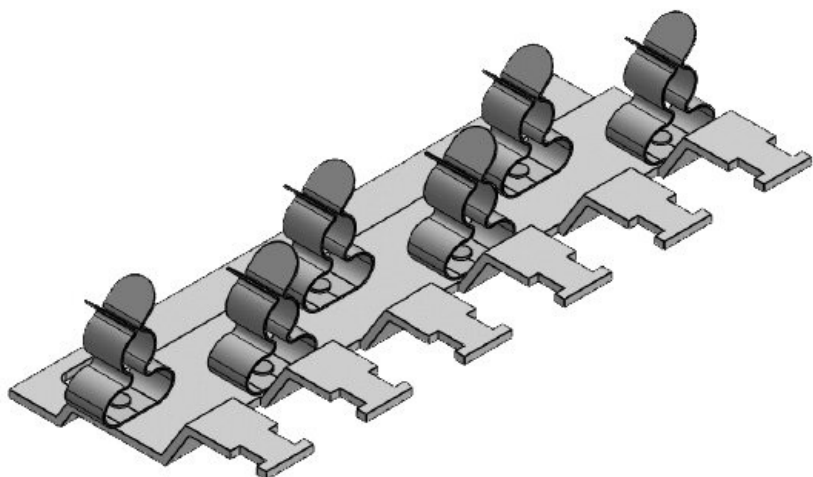

RLFZ-M (x6)

Art.nr.	38073.002	Gatmaat	M4
EAN	4251269318	Aantal	2
	047	schroefgaten	
Aantal	1	Diameter van	4,2 mm
Voor aantal	6	schroefgaten	
schermklemmen		Trektoestanding	1
en		(volgens EN	
Breedte	54,1 mm	62444)	
Hoogte	14,2 mm	Voor aantal	6
Montage	14,2 mm	kabels	
hoogte		Lengte	115 mm