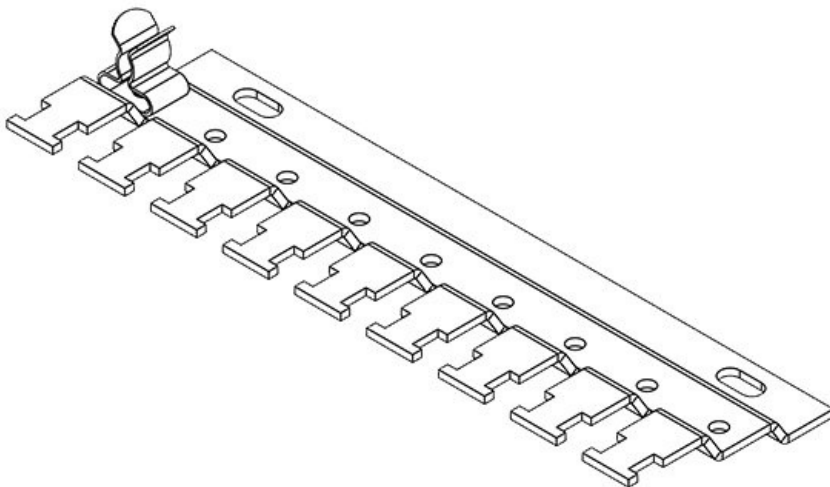

RLFZ (x9)

Art.nr.	38035	Gatmaat	M4
EAN	4251269305	Aantal schroefgaten	2
	818	Diameter van schroefgaten	4,2 mm
Aantal	1	Trekontlasting (volgens EN 62444)	1
Voor aantal schermklemmen	9	Voor aantal kabels	9
Breedte	44,4 mm	Lengte	134,8 mm
Hoogte	10,5 mm		
Montage hoogte	10,5 mm