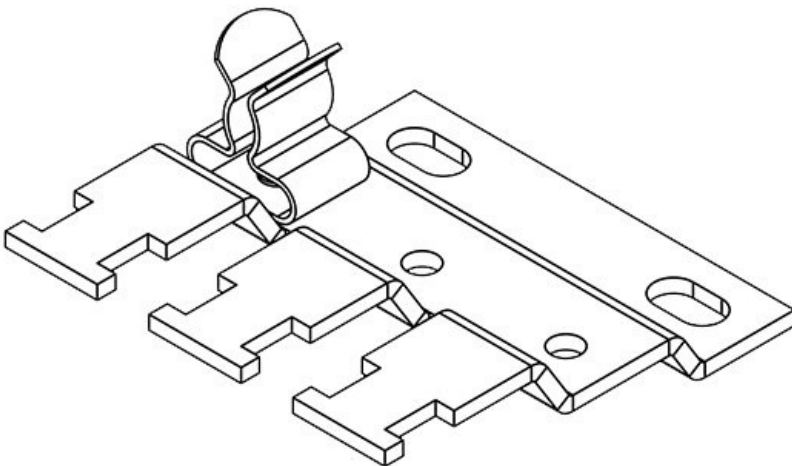

RLFZ (x3)

Art.nr.	38005	Gatmaat	M4
EAN	4251269305	Aantal schroefgaten	2
	757	Diameter van schroefgaten	4,2 mm
Aantal	1	Trektoelasting (volgens EN 62444)	1
Voor aantal schermklemmen	3	Voor aantal kabels	3
Breedte	44,4 mm	Lengte	41,2 mm
Hoogte	10,5 mm		
Montage hoogte	10,5 mm