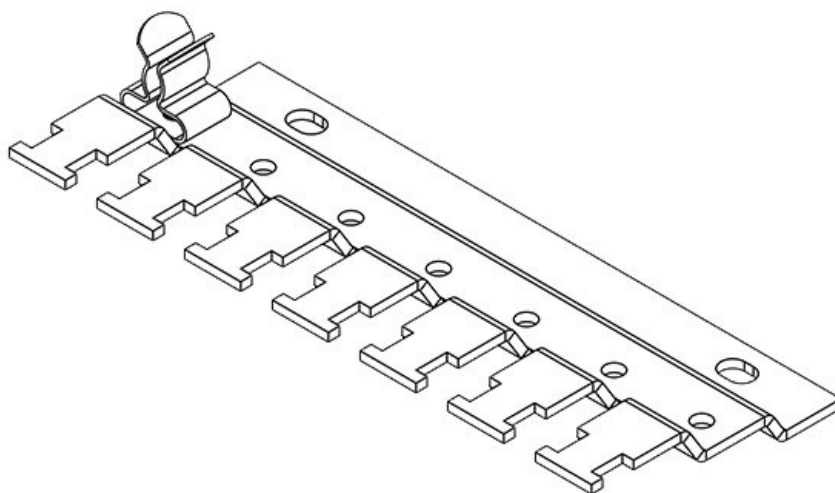

RLFZ (x7)

Art.nr.	38025	Gatmaat	M4
EAN	4251269305	Aantal schroefgaten	2
	795	Diameter van schroefgaten	4,2 mm
Aantal	1	Trektoestanding	1
Voor aantal schermklemmen	7	(volgens EN 62444)	
Breedte	44,4 mm	Voor aantal kabels	7
Hoogte	10,5 mm	Lengte	103,6 mm
Montage hoogte	10,5 mm