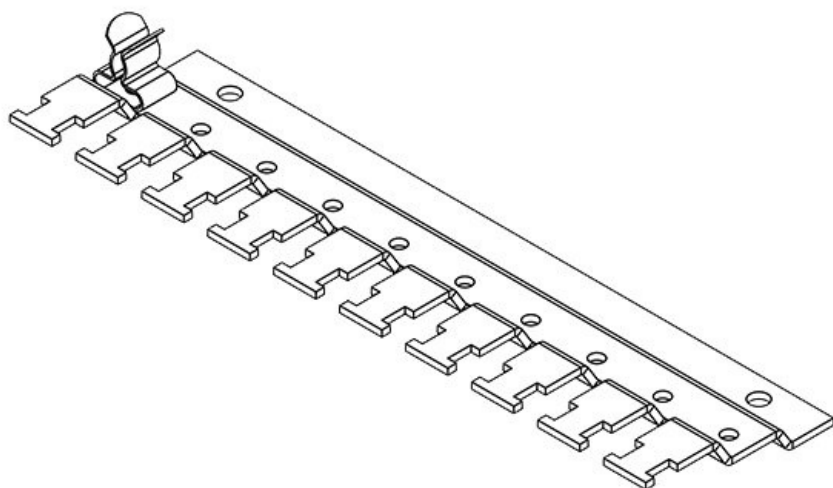

RLFZ (x10)

Art.nr.	38040	Gatmaat	M4
EAN	4251269305	Aantal schroefgaten	2
	825	Diameter van schroefgaten	4,2 mm
Aantal	1	Trektoestanding	1
Voor aantal schermklemmen	10	(volgens EN 62444)	
Breedte	44,4 mm	Voor aantal kabels	10
Hoogte	10,5 mm	Lengte	150,4 mm
Montage hoogte	10,5 mm