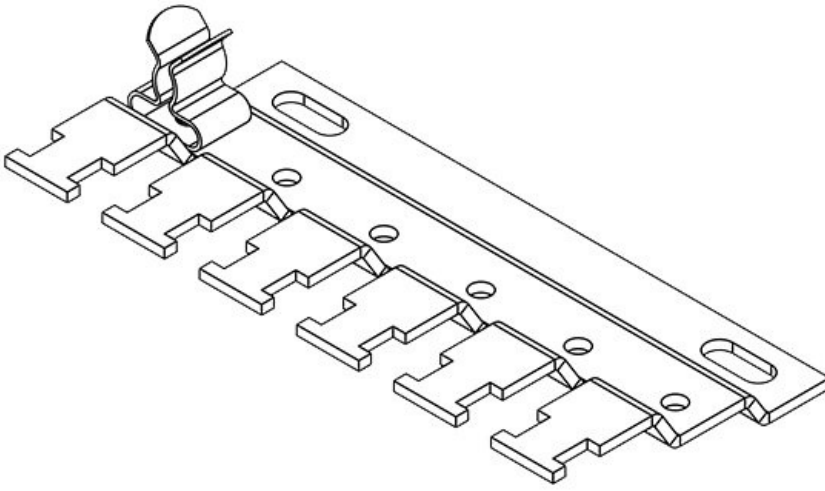

RLFZ (x6)

Art.nr.	38020	Gatmaat	M4
EAN	4251269305	Aantal schroefgaten	2
	788	Diameter van schroefgaten	4,2 mm
Aantal	1	Trektoestanding	1
Voor aantal schermklemmen	6	(volgens EN 62444)	
Breedte	44,4 mm	Voor aantal kabels	6
Hoogte	10,5 mm	Lengte	88 mm
Montage hoogte	10,5 mm