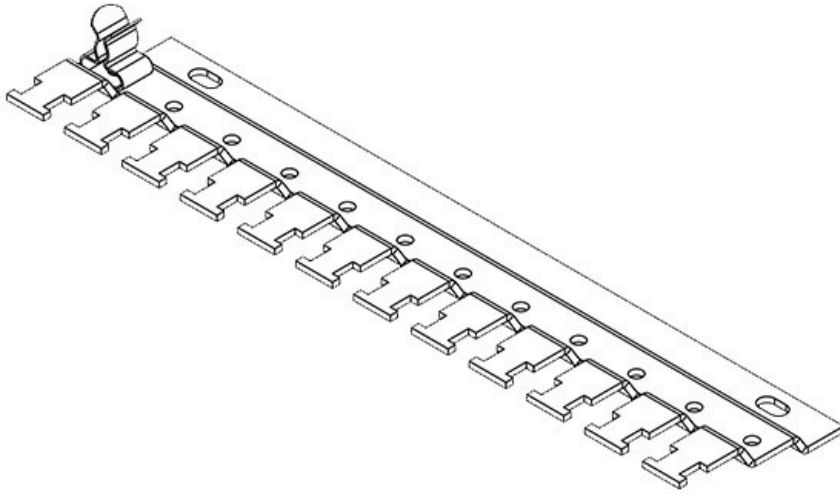

**RLFZ (x8)**

Art.nr.	<b>38030</b>	Gatmaat	<b>M4</b>
EAN	<b>4251269305</b>	Aantal schroefgaten	<b>2</b>
	<b>801</b>	Diameter van schroefgaten	<b>4,2 mm</b>
Aantal	<b>1</b>	Trekontlasting (volgens EN 62444)	<b>1</b>
Voor aantal schermklemmen	<b>8</b>	Voor aantal kabels	<b>8</b>
Breedte	<b>44,4 mm</b>	Lengte	<b>119,2 mm</b>
Hoogte	<b>10,5 mm</b>		
Montage hoogte	<b>10,5 mm</b>		

**RLFZ (x9)**

Art.nr.	<b>38035</b>	Gatmaat	<b>M4</b>
EAN	<b>4251269305</b>	Aantal schroefgaten	<b>2</b>
	<b>818</b>	Diameter van schroefgaten	<b>4,2 mm</b>
Aantal	<b>1</b>	Trekontlasting (volgens EN 62444)	<b>1</b>
Voor aantal schermklemmen	<b>9</b>	Voor aantal kabels	<b>9</b>
Breedte	<b>44,4 mm</b>	Lengte	<b>134,8 mm</b>
Hoogte	<b>10,5 mm</b>		
Montage hoogte	<b>10,5 mm</b>		

**RLFZ (x10)**

Art.nr.	<b>38040</b>	Gatmaat	<b>M4</b>
EAN	<b>4251269305</b>	Aantal schroefgaten	<b>2</b>
	<b>825</b>	Diameter van schroefgaten	<b>4,2 mm</b>
Aantal	<b>1</b>	Trektoestanding	<b>1</b>
Voor aantal schermklemmen	<b>10</b>	(volgens EN 62444)	
Breedte	<b>44,4 mm</b>	Voor aantal kabels	<b>10</b>
Hoogte	<b>10,5 mm</b>	Lengte	<b>150,4 mm</b>
Montage hoogte	<b>10,5 mm</b>		

**RLFZ (x11)**

Art.nr.	<b>38045</b>	Gatmaat	<b>M4</b>
EAN	<b>4251269305</b>	Aantal schroefgaten	<b>2</b>
	<b>832</b>	Diameter van schroefgaten	<b>4,2 mm</b>
Aantal	<b>1</b>	Trektoestanding	<b>1</b>
Voor aantal schermklemmen	<b>11</b>	(volgens EN 62444)	
Breedte	<b>44,4 mm</b>	Voor aantal kabels	<b>11</b>
Hoogte	<b>10,5 mm</b>	Lengte	<b>166 mm</b>
Montage hoogte	<b>10,5 mm</b>		